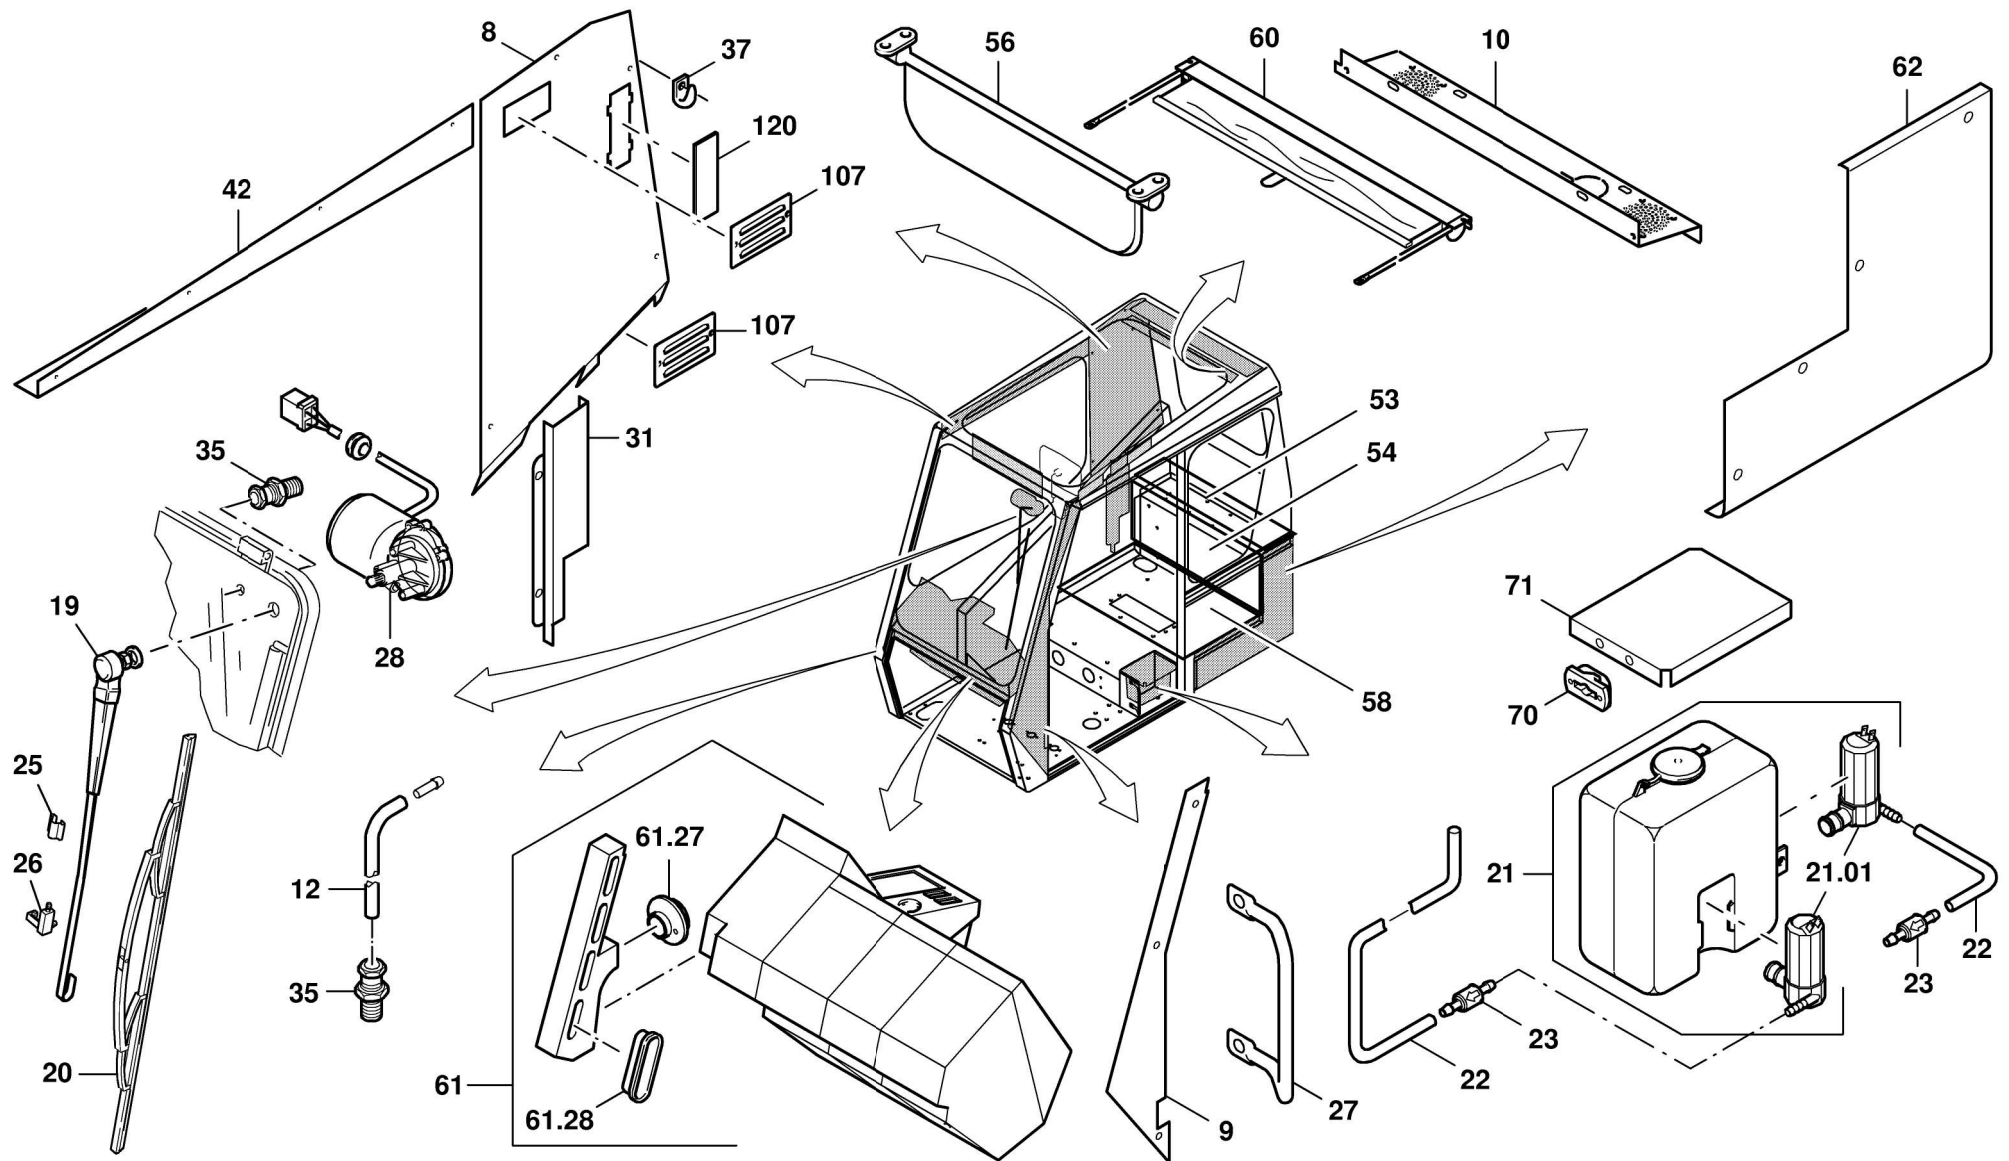

GROVE

KRANKABINE ZUSAMMENBAU
CRANE OPERATOR'S CAB, ASSEMBLY

BILDTAFEL
PICTORIAL DISPLAY

05.03

3057852-ETL C

1/3

GMK 6220
BE 630
G 237

GROVE

KRANKABINE ZUSAMMENBAU
CRANE OPERATOR'S CAB, ASSEMBLY

BILDTAFEL
PICTORIAL DISPLAY

05.03

3057852-ETL C

2/3

GMK 6220
BE 630
G 237

GROVE

KRANKABINE ZUSAMMENBAU
CRANE OPERATOR'S CAB, ASSEMBLY

BILDTADEL
PICTORIAL DISPLAY

05.03

3057852-ETL C

3/3

GMK 6220
BE 630
G 237