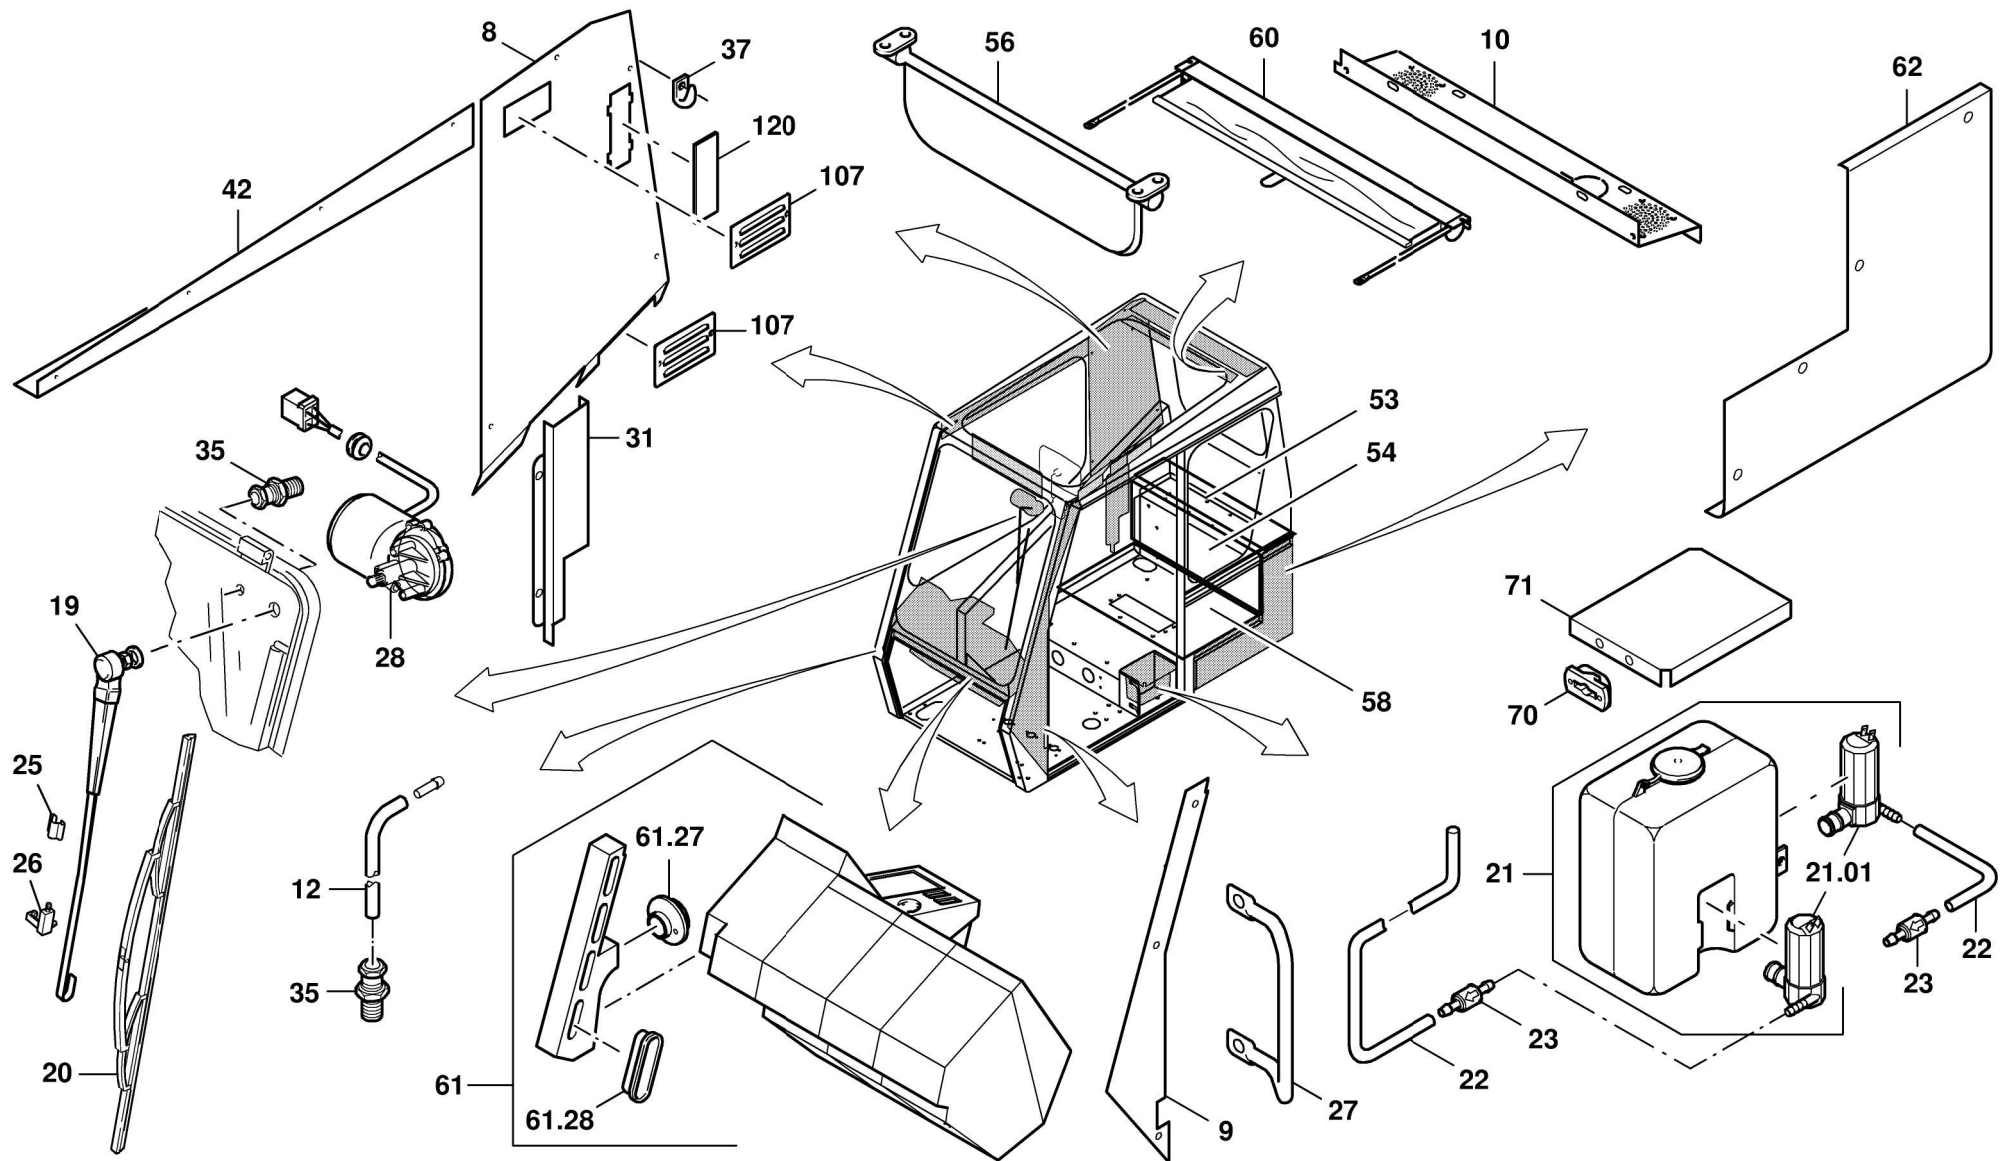

GROVE

KRANKABINE ZUSAMMENBAU
CRANE OPERATOR'S CAB, ASSEMBLY

BILDTAFEL
PICTORIAL DISPLAY

05.03

3057852-ETL C

1/3

GMK 6220
BE 630
G 237

GROVE

KRANKABINE ZUSAMMENBAU
CRANE OPERATOR'S CAB, ASSEMBLY

BILDTAFEL
PICTORIAL DISPLAY

05.03

3057852-ETL C

2/3

GMK 6220
BE 630
G 237

GROVE

KRANKABINE ZUSAMMENBAU
CRANE OPERATOR'S CAB, ASSEMBLY

BILDTADEL
PICTORIAL DISPLAY

05.03

3057852-ETL C

3/3

GMK 6220
BE 630
G 237